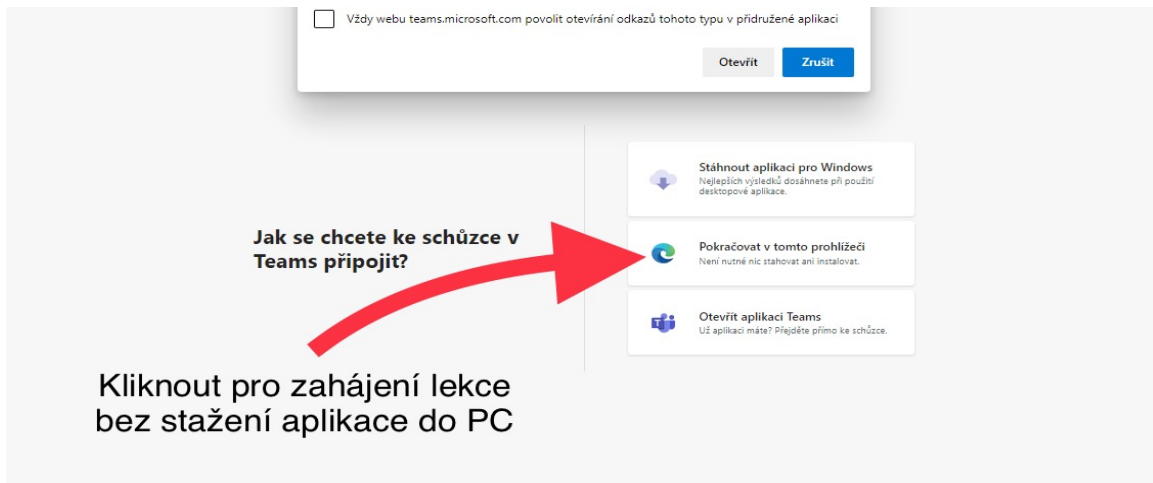

Připojení na lekci.

- Lekce budou probíhat pomocí aplikace Teams. Není potřeba mít aplikaci nainstalovanou v PC lze se připojit přes internetový prohlížeč. Na některých telefonech nebo tabletech je třeba aplikaci stáhnout, ale není třeba si zakládat účet. Okno pro schůzku se i tak otevře.
- Před lekcí zašleme na Vámi zadanou emailovou adresu odkaz pro připojení k probíhající schůzce.
- Odkaz rozkliknete a připojíte se ke schůzce. Nejdříve však 5 minut před zahájením.

Jste pozváni na schůzku přes Microsoft Teams

Připojte se pomocí odkazu níže.

<https://teams.microsoft.com/l/meetup-join/19:meeting_YTM5M2ViMzYtNzM0Yi00YWY0LTkwZmYtZGZmYzkyMjkxMjk2Nzlx@thr?context=%7B%22Tid%22:%22d37d09cf-19f2-463d-bab2-c414fb7ae016%22,%22Oid%22:%22147082e0-7b2b-48f6-a553-f30567fe8b88%22%7D>

Odkaz pro připojení
Kliknout

- Cvičení bude trvat 45 – 50 min.
- Po skončení cvičení ukončit schůzku mačknutím na červené sluchátko nebo zavřít okno.
- Před dalším cvičením zašleme nový odkaz.